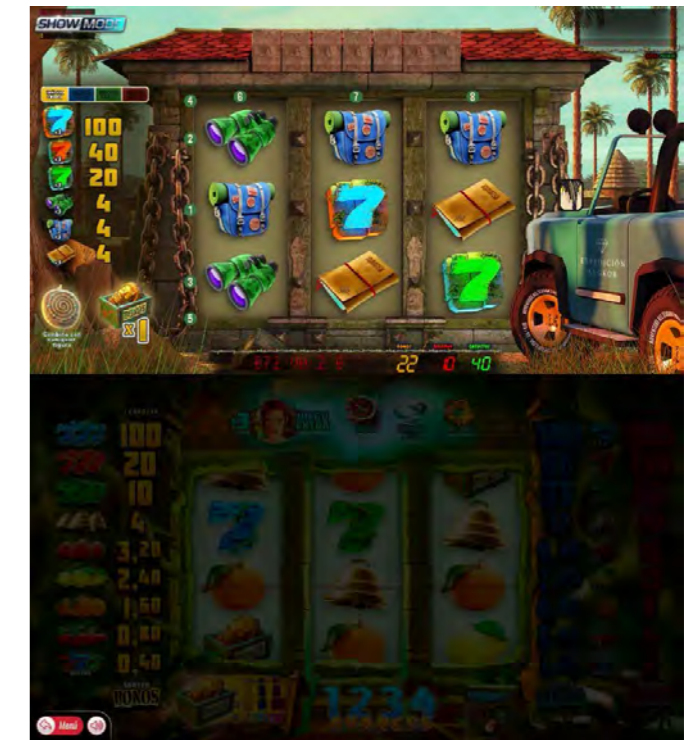

ALL WIN SERIES

Woonsters

El juego está ambientado en un escenario de una vieja mansión en la que viven unos personajes denominados "WOONSTERS" con los que se realizan varios minijuegos.

Pingüinos Locos

El juego está ambientado en la Antártida en cuyo entorno se muestran una serie de escenarios en los que, con los pingüinos de protagonistas, el "Happy", el "Heavy" y el "Hoppy", se desarrollan varios minijuegos.

Chef Pepino

El juego CHEF PEPINO se desarrolla en el interior de la cocina del Restaurante del Chef Pepino, donde los dos personajes principales (Chef y Pinche) interactúan dependiendo de las circunstancias del juego.

Los secretos de Angkor

El juego está ambientado en el templo de Angkor, donde nuestra exploradora trata de conseguir un preciado tesoro oculto. En su búsqueda se presentarán distintos escenarios en los que se podrán realizar diversos minijuegos.