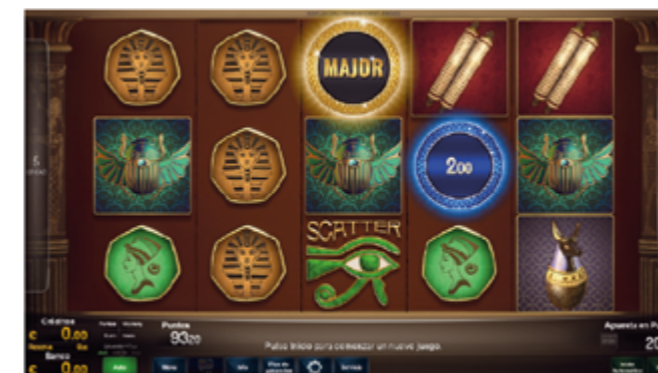

JACKPOT FEATURE

Según avanza el juego, se visualiza en la pantalla superior una esfera que carga su energía hasta que, tras conseguir 6 monedas en un giro, desencadena la gran explosión: "Jackpot Feature", donde se pueden conseguir más monedas y los premios: Grand, Major, Minor y Mini.

MUEBLE V.I.P. LOUNGE

CARACTERÍSTICAS TÉCNICAS

- Monitor Inferior: 12" TFT Táctil
- Monitor Medio: 32" TFT
- Monitor Superior: 32" TFT
- Aceptador de monedas NRI G-3
- 2 Hoppers MK IV Universal
- Reciclador de billetes NV200

DIMENSIONES

- Alto mueble: 2.060 mm
- Ancho mueble: 765 mm
- Fondo mueble: 771 mm
- Ancho MP3 con separadores: 2.395 mm

AMPLIA LIBRERÍA DE JUEGOS

Little Pharaoh

El pequeño faraón te guiará en este divertido juego de 5 líneas y 5 rodillos, en el que todas las combinaciones serán premiadas. Para ir más allá, los símbolos Scatter Ojo Verde y Ojo Rojo de Horus te serán de gran ayuda.

Explorer's Book

Adéntrate en la selva gracias a este juego de 5 o 10 líneas y 5 rodillos y hazte con los símbolos Scatter para asegurar buenas ganancias.