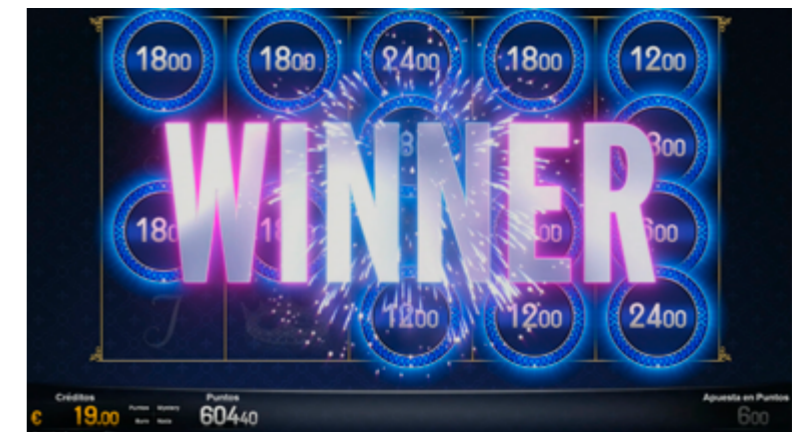

EL DETONANTE PERFECTO PARA JUGADORES V.I.P.

NOVOMATIC presenta IMPERA LINK:

- 15 juegos con link progresivo
- 5 títulos nuevos para el mercado español
- Gráficos de alta resolución (HD)
- Link progresivo con 4 niveles y animaciones 3D

JACKPOT FEATURE

Según avanza el juego, se visualiza en la pantalla superior una esfera que carga su energía hasta que, tras conseguir 6 monedas en un giro, desencadena la gran explosión: "Jackpot Feature", donde se pueden conseguir más monedas y los premios: Grand, Major, Minor y Mini.

DIMENSIONES

- Alto mueble: 2.060 mm
- Ancho mueble: 765 mm
- Fondo mueble: 771 mm
- Ancho MP3 con separadores: 2.395 mm

AMPLIA LIBRERÍA DE JUEGOS

Little Pharaoh

El pequeño faraón te guiará en este divertido juego de 5 líneas y 5 rodillos, en el que todas las combinaciones serán premiadas. Para ir más allá, los símbolos Scatter Ojo Verde y Ojo Rojo de Horus te serán de gran ayuda.

Explorer's Book

Adéntrate en la selva gracias a este juego de 5 o 10 líneas y 5 rodillos y hazte con los símbolos Scatter para asegurar buenas ganancias.