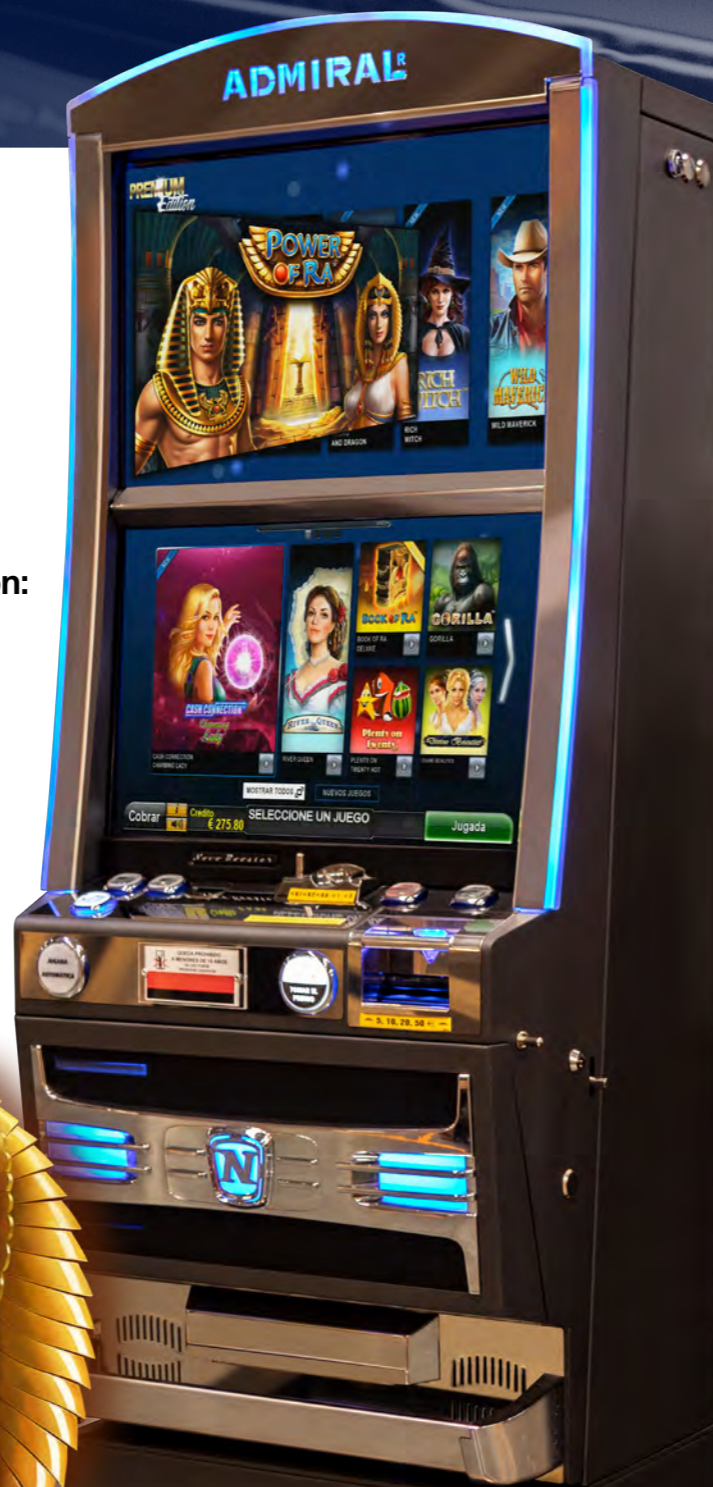

- Alto mueble con sign: 2.257 mm
- Ancho MP3 con separadores: 2.295 mm
- Fondo mueble: 728 mm

ADMIRAL PREMIUM Edition

DIVERSIÓN

SIN LÍMITES

NOVOMATIC presenta ADMIRAL Premium Edition:

- Máquina especial de salón (3/3000, 6/6000)
- 16 títulos nuevos
- Interconexión de máquinas entre varios salones
- Jackpot misterioso: "Four of Seasons"
- Jackpot progresivo del juego "Cash Connection - Charming Lady"