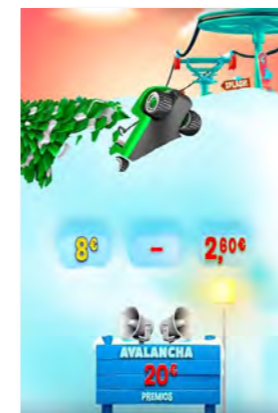

DIMENSIONES

- Alto mueble: 1.575 mm
- Ancho mueble: 500 mm
- Fondo mueble: 626 mm

Juego Básico

Golf

Consigue siete bolas y gana múltiples premios gracias a tu swing.

Sube Bonos

Arriesga el premio obtenido para mejorarlo o ganar bonos.

Avances y Retenciones

Avanza de 1 a 4 posiciones las figuras de los rodillos para buscar un premio. Reten los rodillos y aumentar así la probabilidad de obtener premio.

Juego Superior

Avalancha

Gira tantas veces como puedas. ¿Cuánto podrás acumular?

Igloo

Gira la ruleta y acumula un refrescante premio total.

Snow

Elige uno de los tres pingüinos y desciende la colina para obtener premios.

Sorpresa Polar

Descongela los rodillos y obtén premios monetarios, bonus o multiplicadores.

Pesca

Pesca tantos peces como puedas. Su color y tamaño determinarán los premios que obtendrás.

Salto

Ayuda al pingüino Heavy a llegar a tierra mientras salta por bloques flotantes de roca, madera o hielo.