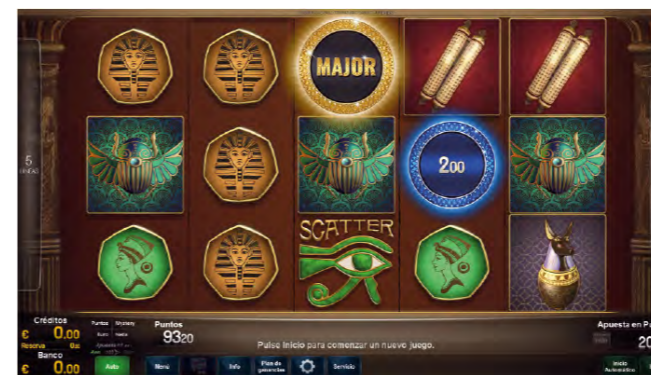

DIMENSIONES

- Alto mueble: 2.060 mm
- Ancho mueble: 765 mm
- Fondo mueble: 771 mm
- Ancho MP3 con separadores: 2.395 mm

AMPLIA LIBRERÍA DE JUEGOS

Little Pharaoh

El pequeño faraón te guiará en este divertido juego de 5 líneas y 5 rodillos, en el que todas las combinaciones serán premiadas. Para ir más allá, los símbolos Scatter Ojo Verde y Ojo Rojo de Horus te serán de gran ayuda.