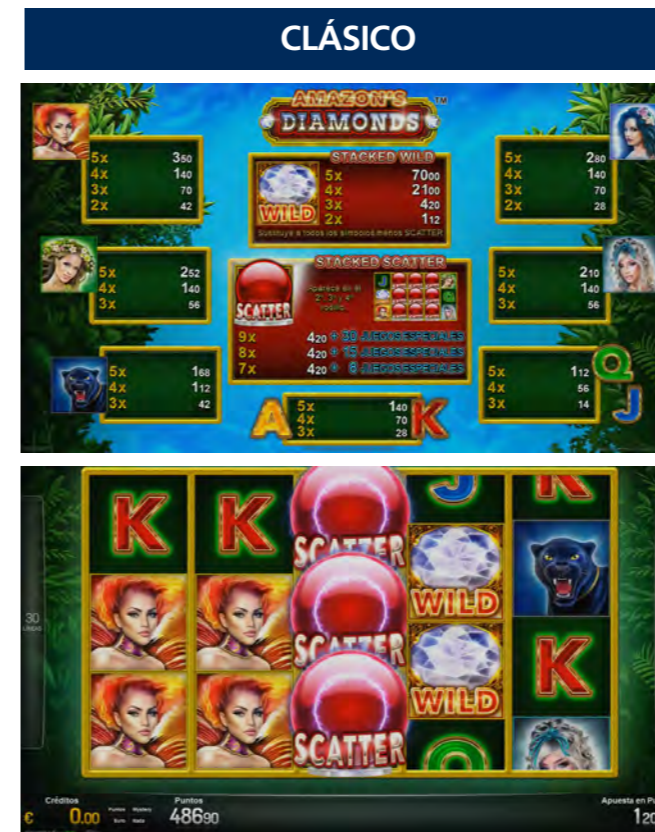

DIMENSIONES

- Alto mueble: 2.060 mm
- Ancho mueble: 765 mm
- Fondo mueble: 771 mm
- Ancho MP3 con separadores: 2.395 mm
- Altura con sign: 2.650 mm

AMPLIA LIBRERÍA DE JUEGOS

Amazon's Diamonds

Las bellas Amazonas: Fuego, Aire, Tierra y Agua animan las 30 líneas y los 5 rodillos de este curioso videojuego donde los juegos especiales iluminarán tus expectativas.