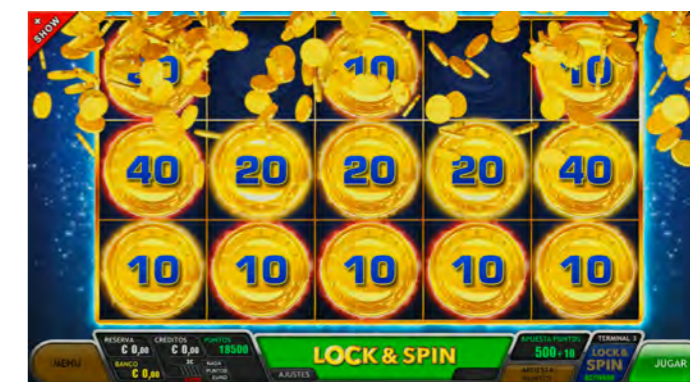

IRRESISTIBLE COMBINACIÓN DE

SORTEOS DE BOLAS Y SLOTS BAJO UN MISMO JACKPOT

NOVO LINE Power Link Edition Club llega a la familia Power Link destacando por la originalidad de su contenido, traducida en la combinación de sorteos de bolas con los clásicos juegos de slots Book of Ra y Lucky Lady, ambos en versión Deluxe. Cuenta con un total de 10 títulos y a través de todos ellos se puede optar al ya conocido Power Link.