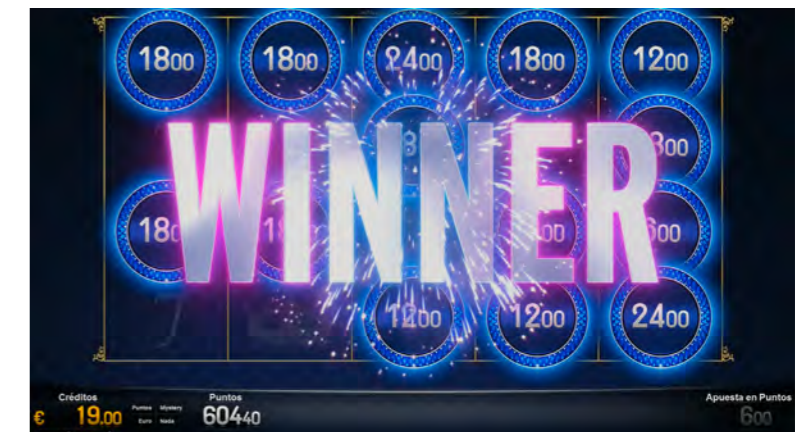

Según avanza el juego, se visualiza en la pantalla superior una esfera que carga su energía hasta que, tras conseguir 6 monedas en un giro, desencadena la gran explosión: "Jackpot Feature", donde se pueden conseguir más monedas y los premios: Grand, Major, Minor y Mini.