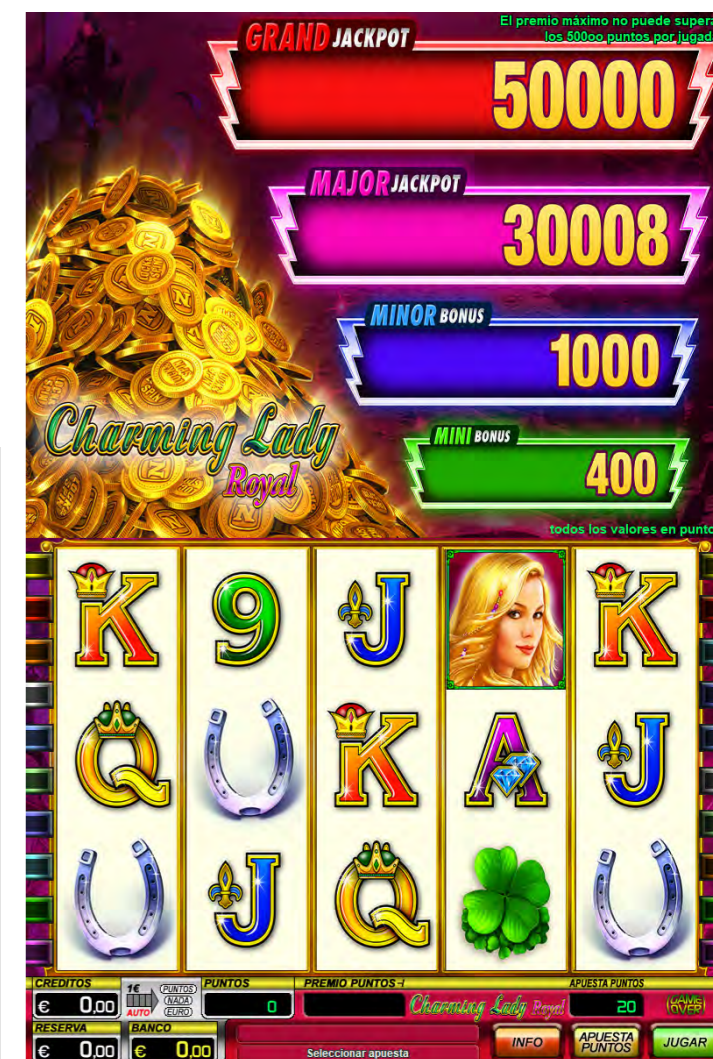

Funcionamiento del jackpot en el juego Charming Lady Royal

Si durante el juego Charming Lady Royal, el jugador obtiene al menos 6 símbolos "Esfera", se activará el "Lock & Spin Feature", pudiendo así aumentar sus premios con una serie de giros extra. Asimismo tendrá la posibilidad de optar por los premios MINI, MINOR, MAYOR o el succulento GRAND jackpot.