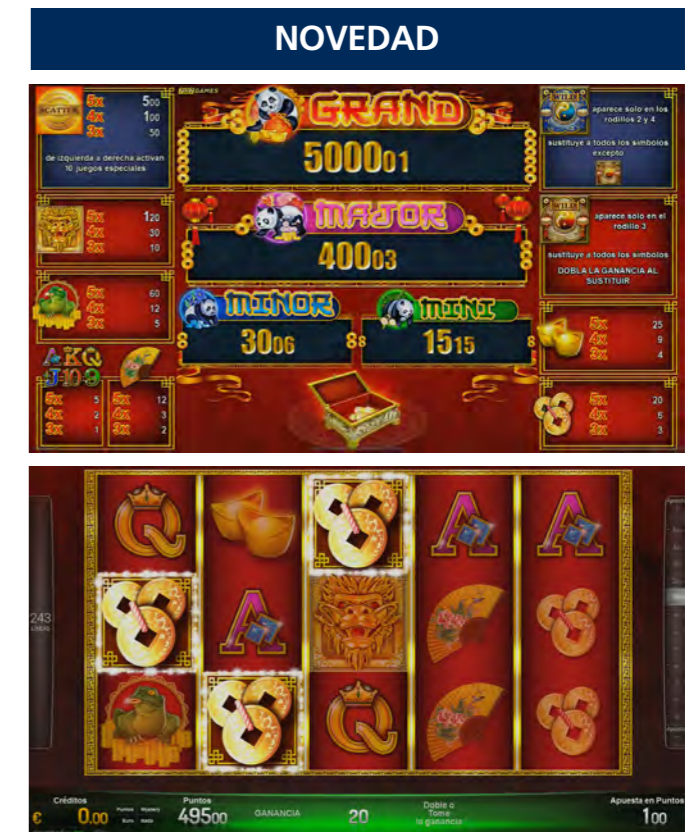

DIMENSIONES

- Alto mueble: 2.060 mm
- Ancho mueble: 765 mm
- Fondo mueble: 771 mm
- Ancho MP3 con separadores: 2.395 mm
- Altura con sign: 2.650 mm

AMPLIA LIBRERÍA DE JUEGOS

Amazon's Diamonds

Las bellas Amazonas: Fuego, Aire, Tierra y Agua animan las 30 líneas y los 5 rodillos de este curioso videojuego donde los juegos especiales iluminarán tus expectativas.

Asian Fortunes

El oso panda será tu propio amuleto de buena suerte y compañero de confianza en este juego de 5 rodillos con un Jackpot basado en la grandiosa fortuna asiática.

LOTUS™
ROULETTE
JACKPOT

LA INNOVADORA RULETA