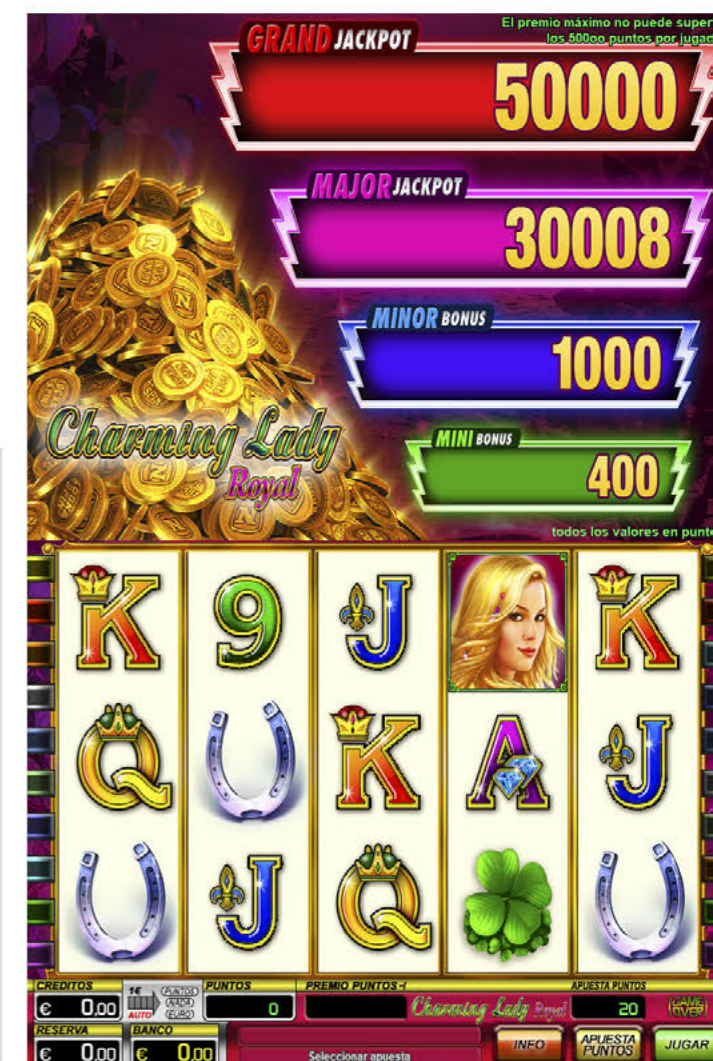

## PRIMER JACKPOT PROGRESIVO EN HOSTELERÍA

NOVOMATIC presenta NOVO LINE ROYAL CASH:

- Jackpot progresivo del juego Charming Lady Royal
- 4 juegos clásicos complementarios
- Iluminación perimetral en todos sus muebles
- Incluye pedal de juego

### Funcionamiento del jackpot en el juego Charming Lady Royal

Si durante el juego Charming Lady Royal, el jugador obtiene al menos 6 símbolos "Esfera", se activará el "Lock & Spin Feature", pudiendo así aumentar sus premios con una serie de giros extra. Asimismo tendrá la posibilidad de optar por los premios MINI, MINOR, MAYOR o el succulento GRAND jackpot.