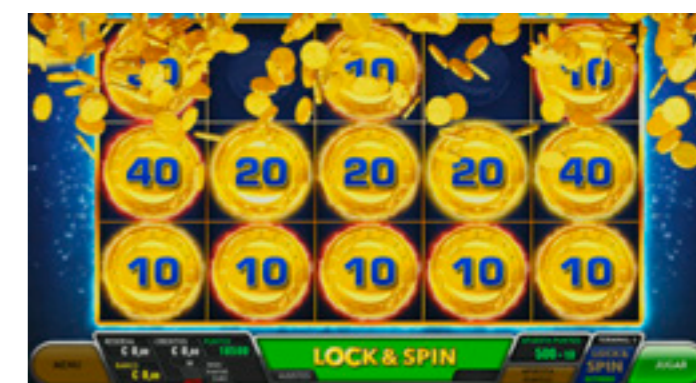

# CON UN SINFÍN DE PREMIOS

NOVO LINE Power Link se presenta con un novedoso juego común de sencillo funcionamiento: en cada giro se pueden obtener monedas. Si el jugador obtiene un total de 6, accede al modo "lock & spin" para ganar aún más monedas o premios. De los juegos de base, destaca el novedoso "Magic Window", con sus ventanas hechizadas y numerosos juegos libres.