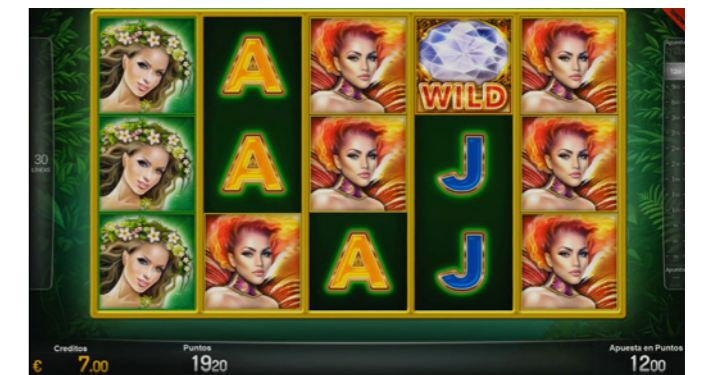

UNA NUEVA EXPERIENCIA PARA JUGADORES VIP

NOVOMATIC presenta IMPERA SALÓN:

- Máquina de salón con sistema de puntos
- Amplia librería de juegos
- Gráficos de alta resolución (HD)
- Mueble V.I.P. Lounge con 3 pantallas
- Ruleta virtual como juego común o conexión a ruleta Lotus MG Roulette Pro

CONEXIÓN OPCIONAL A LOTUS MG ROULETTE PRO

MUEBLE
V.I.P. LOUNGE

LOTUS MG
ROULETTE PRO

MUEBLE V.I.P. LOUNGE

AMPLIA LIBRERÍA DE JUEGOS

CARACTERÍSTICAS TÉCNICAS

- Monitor Inferior: 12" TFT Táctil
- Monitor Medio: 32" TFT
- Monitor Superior: 32" TFT
- Aceptador de monedas NRI G-3
- 2 Hoppers MK IV Universal
- Reciclador de billetes NV200
- Sign retro-iluminado

DIMENSIONES

- Alto mueble: 2.060 mm
- Ancho mueble: 765 mm
- Fondo mueble: 771 mm
- Ancho MP3 con separadores: 2.395 mm
- Altura con sign: 2.650 mm

Burning Sky

Más acción, más probabilidades y más premios te esperan en el apasionante mundo de Burning Sky. Juega en 5 líneas y 5 video-rodillos aprovechando las vistas de un sugestivo horizonte.