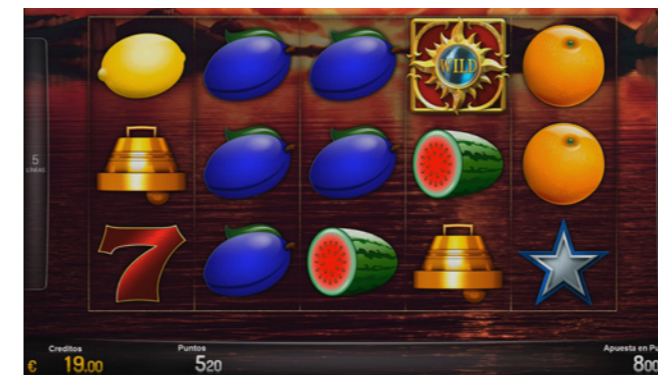

UNA NUEVA EXPERIENCIA PARA JUGADORES VIP

NOVOMATIC presenta IMPERA SALÓN:

- Máquina de salón con sistema de puntos
- Amplia librería de juegos
- Gráficos de alta resolución (HD)
- Mueble V.I.P. Lounge con 3 pantallas
- Ruleta virtual como juego común o conexión a ruleta Lotus MG Roulette Pro

CONEXIÓN OPCIONAL A LOTUS MG ROULETTE PRO

MUEBLE
V.I.P. LOUNGE

LOTUS MG
ROULETTE PRO

MUEBLE V.I.P. LOUNGE

AMPLIA LIBRERÍA DE JUEGOS

CARACTERÍSTICAS TÉCNICAS

- Monitor Inferior: 12" TFT Táctil
- Monitor Medio: 32" TFT
- Monitor Superior: 32" TFT
- Aceptador de monedas NRI G-3
- 2 Hoppers MK IV Universal
- Reciclador de billetes NV200
- Sign retro-iluminado

DIMENSIONES

- Alto mueble: 2.060 mm
- Ancho mueble: 765 mm
- Fondo mueble: 771 mm
- Ancho MP3 con separadores: 2.395 mm
- Altura con sign: 2.650 mm

Burning Sky

Más acción, más probabilidades y más premios te esperan en el apasionante mundo de Burning Sky. Juega en 5 líneas y 5 video-rodillos aprovechando las vistas de un sugestivo horizonte.