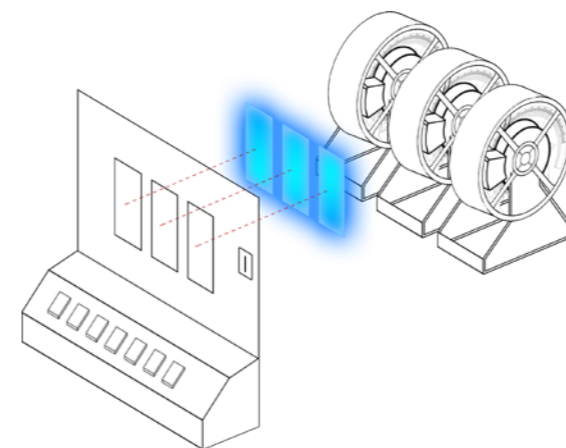

CON UN NUEVO Y REVOLUCIONARIO SISTEMA DE CORTINAS PARA MÁS DIVERSIÓN