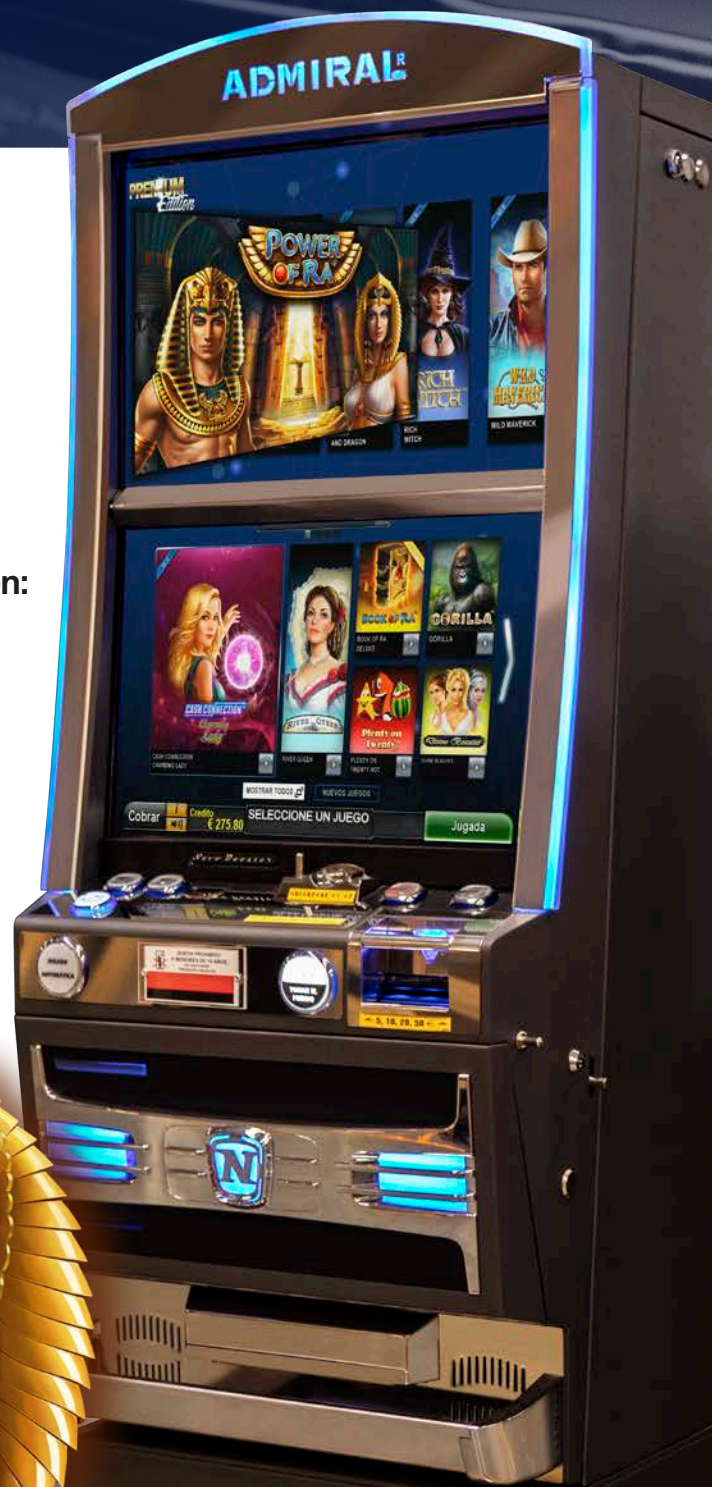

# ADMIRAL PREMIUM Edition

DIVERSIÓN

## SIN LÍMITES

NOVOMATIC presenta ADMIRAL Premium Edition:

- Máquina especial de salón (3/3000, 6/6000)
- 16 títulos nuevos
- Interconexión de máquinas entre varios salones
- Jackpot misterioso: "Four of Seasons"
- Jackpot progresivo del juego "Cash Connection - Charming Lady"

### Power of Ra

Invoca el poder de Ra y siente la gloria del antiguo faraón en estas 10 líneas y 5 rodillos. Los poderosos símbolos de expansión serán la llave para obtener grandes premios.

### Cash Connection - Charming Lady

La encantadora dama te acompañará en esta aventura de 5 rodillos y 10 líneas. Hazte con al menos 6 símbolos de esfera y podrás acceder al "lock&spin", encontrando así su jackpot progresivo.