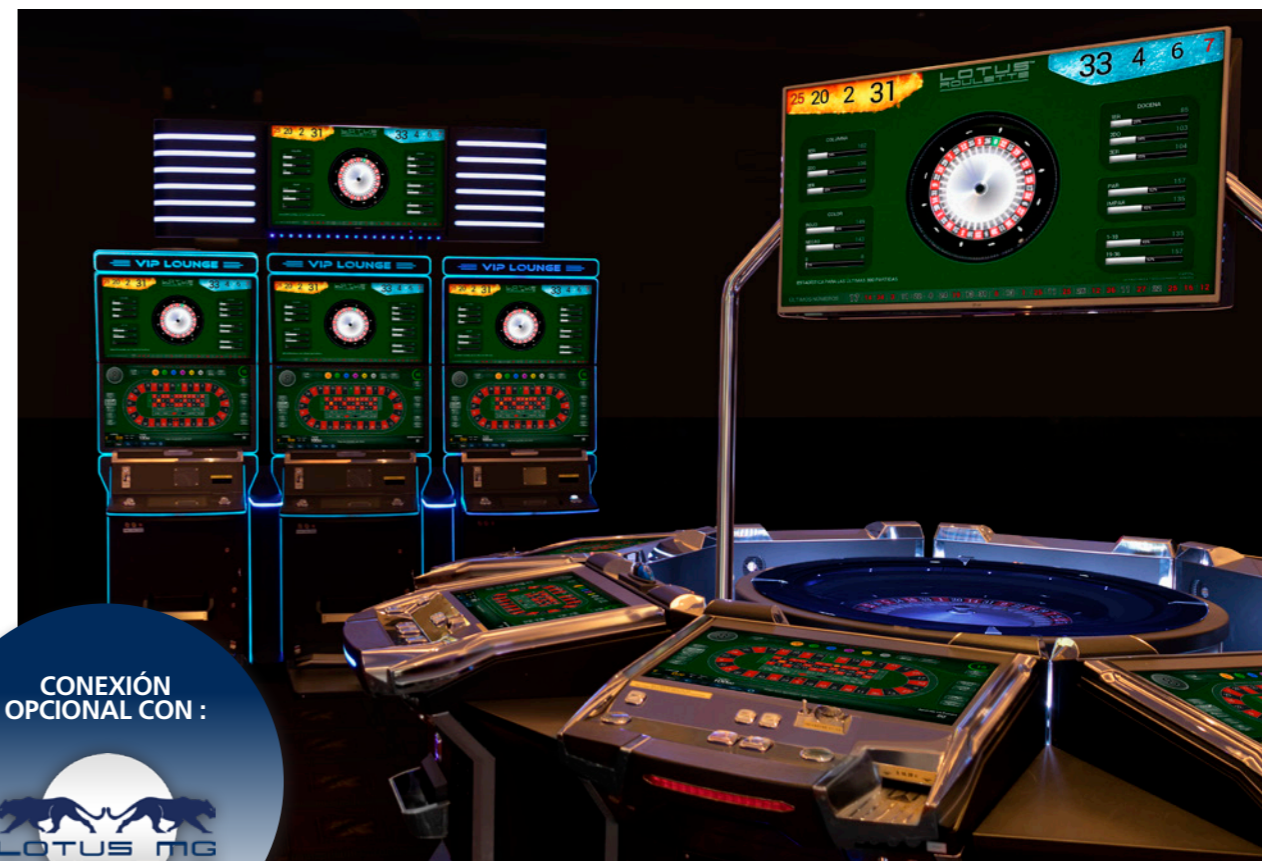

UNA NUEVA EXPERIENCIA PARA  
**JUGADORES VIP**

NOVOMATIC presenta IMPERA SALÓN:

- Máquina de salón con sistema de puntos
- Amplia librería de juegos
- Gráficos de alta resolución (HD)
- Mueble VIP Lounge con 3 pantallas
- Ruleta virtual como juego común o conexión a ruleta Lotus MG Roulette Pro

CONEXIÓN OPCIONAL A LOTUS MG ROULETTE PRO

CONEXIÓN OPCIONAL CON :

MUEBLE V.I.P. LOUNGE

LOTUS MG ROULETTE PRO

#### CARACTERÍSTICAS TÉCNICAS

- Monitor Inferior: 12" TFT Táctil
- Monitor Medio: 32" TFT
- Monitor Superior: 32" TFT
- Aceptador de monedas NRI G-3
- 2 Hoppers MK IV Universal
- Reciclador de billetes NV200
- Sign retro-iluminado

#### DIMENSIONES

- Alto mueble: 2.060 mm
- Ancho mueble: 765 mm
- Fondo mueble: 771 mm
- Ancho MP3 con separadores: 2.395 mm
- Altura con sign: 2.650 mm