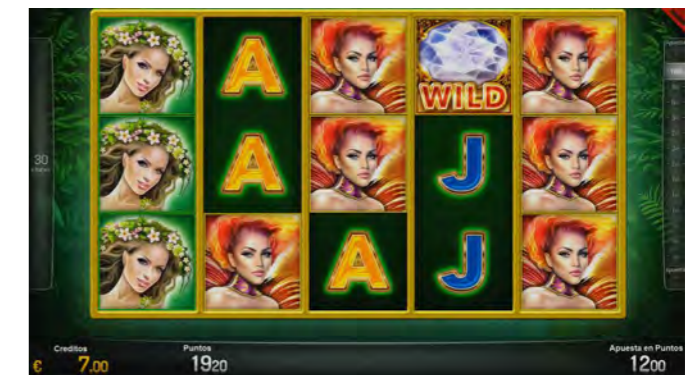

UNA NUEVA EXPERIENCIA PARA
JUGADORES VIP

NOVOMATIC presenta IMPERA SALÓN:

- Máquina de salón con sistema de puntos
- Amplia librería de juegos
- Gráficos de alta resolución (HD)
- Mueble VIP Lounge con 3 pantallas
- Ruleta virtual como juego común o conexión a ruleta Lotus MG Roulette Pro

DIMENSIONES

- Alto mueble: 2.060 mm
- Ancho mueble: 765 mm
- Fondo mueble: 771 mm
- Ancho MP3 con separadores: 2.395 mm
- Altura con sign: 2.650 mm

CARACTERÍSTICAS TÉCNICAS

- Monitor Principal: 24" TFT Pantalla Táctil
- Monitor Superior: 24" TFT
- Aceptador de monedas NRI G-13
- 2 Hoppers MK IV Universal
- Reciclador de billetes NV- 200
- Sign retro-iluminado

DIMENSIONES

- Alto mueble: 1.974 mm
- Ancho mueble: 674 mm
- Fondo mueble: 651mm
- Ancho MP3 con separadores: 2.443 mm
- Altura con sign: 2.650 mm

MUEBLE MEGA CLUB

CARACTERÍSTICAS TÉCNICAS

- Monitor Principal: 26" TFT Pantalla Táctil
- Monitor Superior: 26" TFT
- Aceptador de Monedas NRI G-13
- 2 Hoppers MK IV Universal
- Reciclador de billetes NV-200
- Sign retro-iluminado

DIMENSIONES

- Alto mueble: 1.684 mm
- Ancho mueble: 710 mm
- Fondo mueble: 823 mm
- Ancho MP3 con separadores: 2.330 mm
- Altura con sign: 2.650 mm

AMPLIA LIBRERÍA DE JUEGOS

Burning Sky

Más acción, más probabilidades y más premios te esperan en el apasionante mundo de Burning Sky. Juega en 5 líneas y 5 video-rodillos aprovechando las vistas de un sugestivo horizonte.