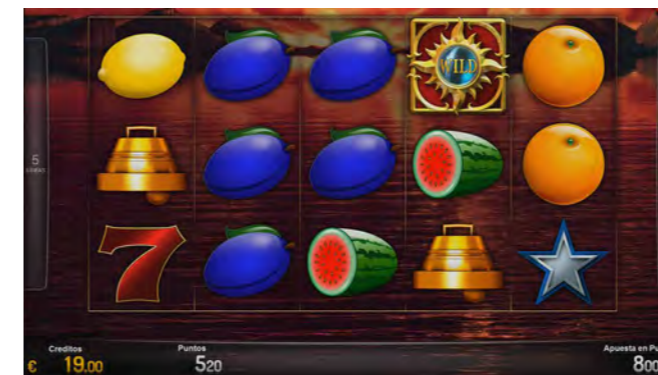

DIMENSIONES

- Alto mueble: 2.060 mm
- Ancho mueble: 765 mm
- Fondo mueble: 771 mm
- Ancho MP3 con separadores: 2.395 mm
- Altura con sign: 2.650 mm

CARACTERÍSTICAS TÉCNICAS

- Monitor Principal: 24" TFT Pantalla Táctil
- Monitor Superior: 24" TFT
- Aceptador de monedas NRI G-13
- 2 Hoppers MK IV Universal
- Reciclador de billetes NV- 200
- Sign retro-iluminado

DIMENSIONES

- Alto mueble: 1.974 mm
- Ancho mueble: 674 mm
- Fondo mueble: 651mm
- Ancho MP3 con separadores: 2.443 mm
- Altura con sign: 2.650 mm

MUEBLE MEGA CLUB

CARACTERÍSTICAS TÉCNICAS

- Monitor Principal: 26" TFT Pantalla Táctil
- Monitor Superior: 26" TFT
- Aceptador de Monedas NRI G-13
- 2 Hoppers MK IV Universal
- Reciclador de billetes NV-200
- Sign retro-iluminado

DIMENSIONES

- Alto mueble: 1.684 mm
- Ancho mueble: 710 mm
- Fondo mueble: 823 mm
- Ancho MP3 con separadores: 2.330 mm
- Altura con sign: 2.650 mm

AMPLIA LIBRERÍA DE JUEGOS

Burning Sky

Más acción, más probabilidades y más premios te esperan en el apasionante mundo de Burning Sky. Juega en 5 líneas y 5 video-rodillos aprovechando las vistas de un sugestivo horizonte.