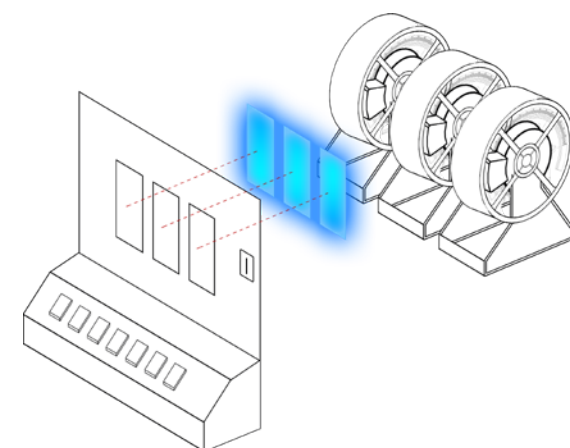

GUAY KKI

ME VES

NO ME VES

CON UN NUEVO Y REVOLUCIONARIO SISTEMA DE CORTINAS PARA MÁS DIVERSIÓN

Cortinas desactivadas

Cortinas activadas

CARACTERÍSTICAS TÉCNICAS

- Máquina mixta video-rodillo
- Aceptador de monedas Azkoyen D Cctalk / Jofemar T15 Cctalk
- 3 Hoppers Rode UII Cctalk / 3 hoppers Jofemar H20R Cctalk
- Aceptador de billetes Innovative NV9+Cctalk
- Pagador de billetes Innovative NV11+Cctalk

DIMENSIONES

- Alto mueble: 1.820 mm
- Ancho mueble: 660 mm
- Fondo mueble: 745 mm

Juegos

Pincha Premios

Usa tu habilidad para conseguir muchos premios.

El Templo

Consigue mejores premios según avanzas en el juego, si llegas al final multiplica tu premio.

Juegos Libres

Juega 10 partidas extra y juega con 5 rodillos y 20 líneas.

El Trilero

Adivina dónde está el premio de mayor valor y multiplícalo.