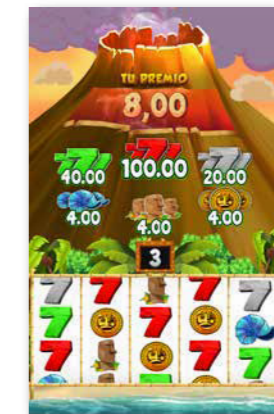

DIMENSIONES

- Alto mueble: 1.820 mm
- Ancho mueble: 660 mm
- Fondo mueble: 745 mm

Juegos

Pincha Premios

Usa tu habilidad para conseguir muchos premios.

El Templo

Consigue mejores premios según avanzas en el juego, si llegas al final multiplica tu premio.

Juegos Libres

Juega 10 partidas extra y juega con 5 rodillos y 20 líneas.

El Trilero

Adivina dónde está el premio de mayor valor y multiplícalo.