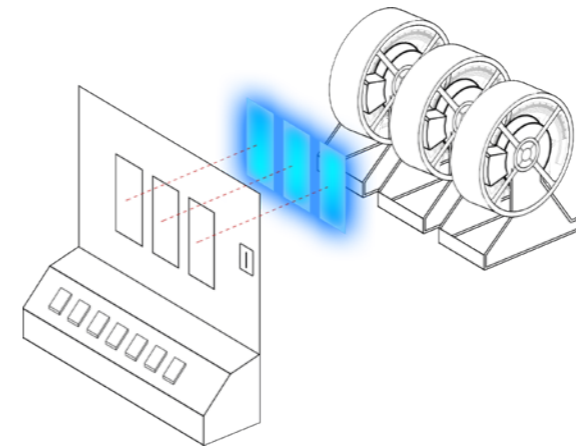

NOVOMATIC

ME VES

NO ME VES

CON UN NUEVO Y REVOLUCIONARIO SISTEMA DE CORTINAS PARA MÁS DIVERSIÓN

Cortinas desactivadas

Cortinas activadas

CARACTERÍSTICAS TÉCNICAS

- Máquina mixta video-rodillo
- Aceptador de monedas Azkoyen D Cctalk / Jofemar T15 Cctalk
- 3 Hoppers Rode UII Cctalk / 3 hoppers Jofemar H20R Cctalk
- Aceptador de billetes Innovative NV9+Cctalk
- Pagador de billetes Innovative NV11+Cctalk

DIMENSIONES

- Alto mueble: 1.820 mm
- Ancho mueble: 660 mm
- Fondo mueble: 745 mm

Juegos

Pincha Premios

Usa tu habilidad para conseguir muchos premios.

El Templo

Consigue mejores premios según avanzas en el juego, si llegas al final multiplica tu premio.

Juegos Libres

Juega 10 partidas extra y juega con 5 rodillos y 20 líneas.

El Trilero

Adivina dónde está el premio de mayor valor y multiplícalo.