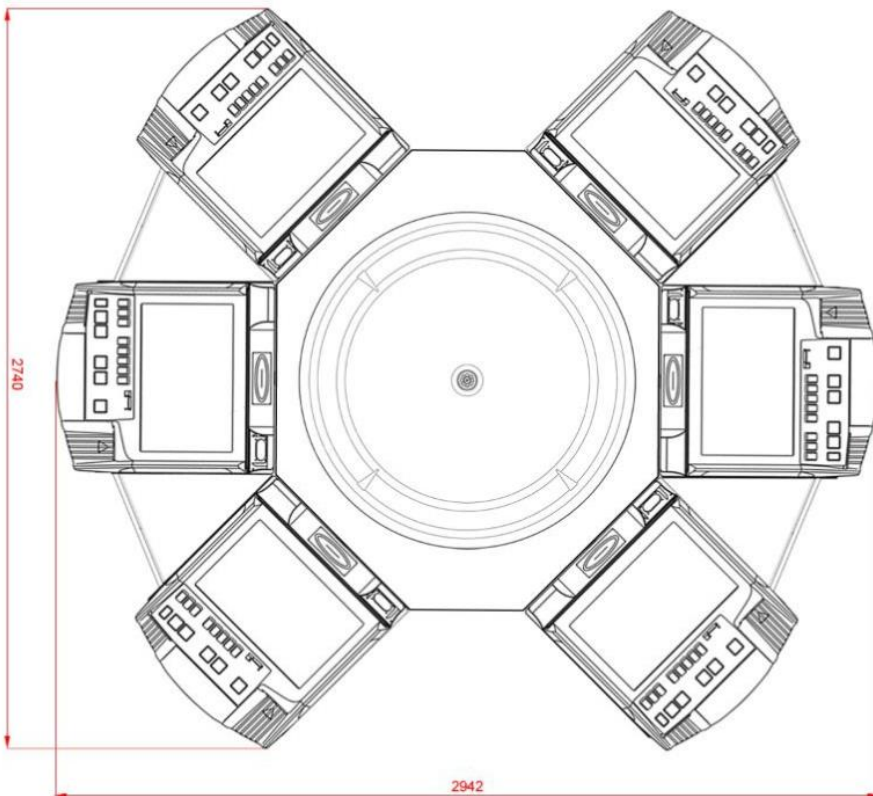

DIMENSIONES MÁXIMAS - LOTUS ROULETTE PRO

		ALTURA	ANCHO	FONDO
FV881F2-4CP				
	4 CONTRA LA PARED	990,9 mm	1398 mm	1299 mm
FV881F2-5CP				
	5 CONTRA LA PARED	990,9 mm	3332 mm	2296 mm
FV881F2-6				
	3 ESPALDA - 3 OJO	990,9 mm	2942 mm	2740 mm
FV881F2-8				
	CIRCULAR	990,9 mm	3332 mm	3332 mm
FV881F2-10				
	5 ESPALDA - 5 OJO	990,9 mm	3770 mm	3632 mm
FV881F2-12				
	6 ESPALDA - 6 OJO	990,9 mm	4480 mm	3632 mm

FV881F2-4CP
4 PUESTOS CONTRA PARED
4 CONTRA PARED

FV881F2-5CP
5 PUESTOS CONTRA PARED
5 CONTRA PARED

FV881F2-6
6 PUESTOS
3 ESPALDA 3 -OJO

FV881F2-8
8 PUESTOS
8 CIRCULAR

FV881F2-10
10 PUESTOS
5 ESPALDA 5 -OJO

FV881F2-12
12 PUESTOS
6 ESPALDA 6 - OJO