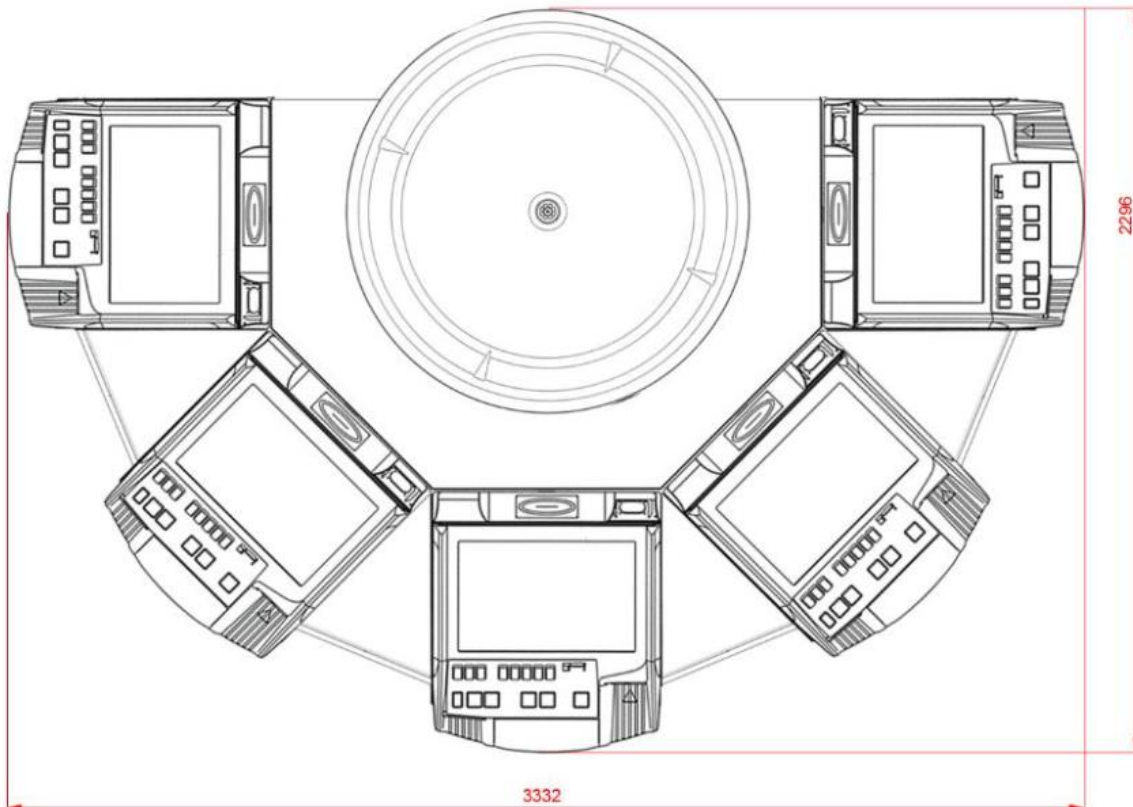

DIMENSIONES MÁXIMAS - LOTUS ROULETTE PRO

		ALTURA	ANCHO	FONDO
FV881F2-4CP				
	4 CONTRA LA PARED	990,9 mm	1398 mm	1299 mm
FV881F2-5CP				
	5 CONTRA LA PARED	990,9 mm	3332 mm	2296 mm
FV881F2-6				
	3 ESPALDA - 3 OJO	990,9 mm	2942 mm	2740 mm
FV881F2-8				
	CIRCULAR	990,9 mm	3332 mm	3332 mm
FV881F2-10				
	5 ESPALDA - 5 OJO	990,9 mm	3770 mm	3632 mm
FV881F2-12				
	6 ESPALDA - 6 OJO	990,9 mm	4480 mm	3632 mm

FV881F2-4CP
4 PUESTOS CONTRA PARED
4 CONTRA PARED

FV881F2-5CP
5 PUESTOS CONTRA PARED
5 CONTRA PARED

FV881F2-6
6 PUESTOS
3 ESPALDA 3 -OJO

FV881F2-8
8 PUESTOS
8 CIRCULAR

FV881F2-10
10 PUESTOS
5 ESPALDA 5 -OJO

FV881F2-12
12 PUESTOS
6 ESPALDA 6 - OJO