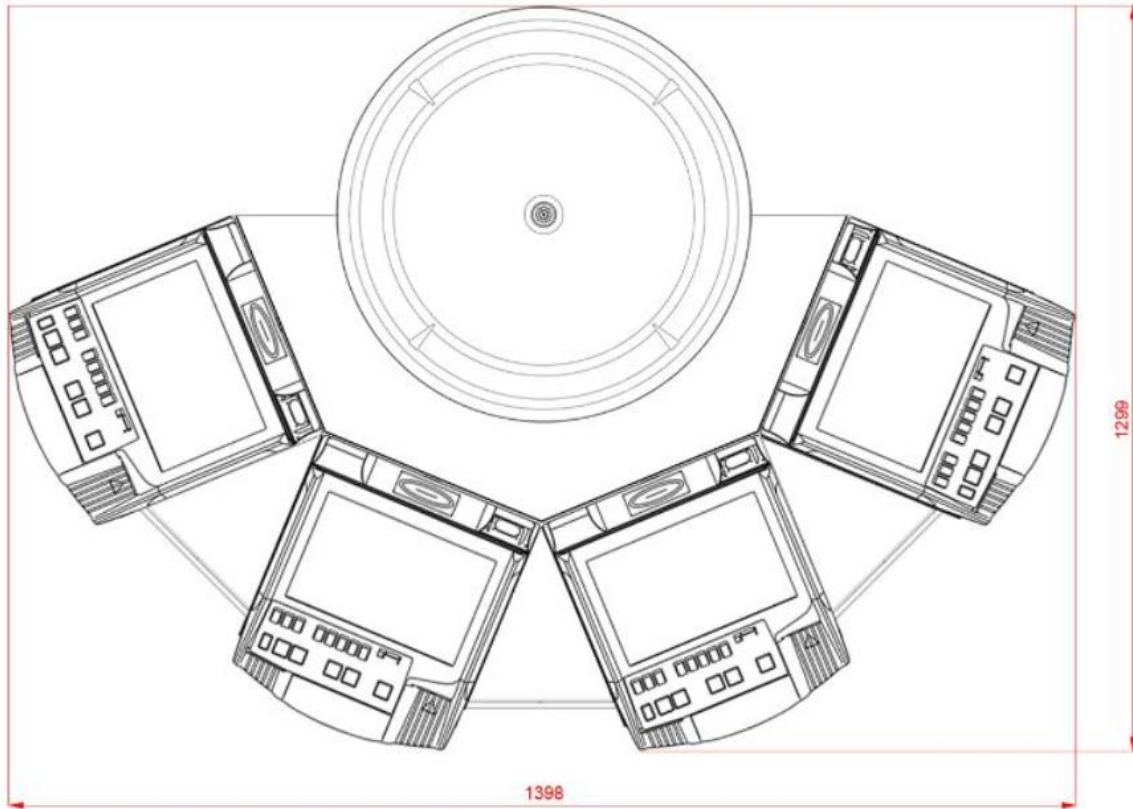

DIMENSIONES MÁXIMAS - LOTUS ROULETTE PRO

		ALTURA	ANCHO	FONDO
FV881F2-4CP				
	4 CONTRA LA PARED	990,9 mm	1398 mm	1299 mm
FV881F2-5CP				
	5 CONTRA LA PARED	990,9 mm	3332 mm	2296 mm
FV881F2-6				
	3 ESPALDA - 3 OJO	990,9 mm	2942 mm	2740 mm
FV881F2-8				
	CIRCULAR	990,9 mm	3332 mm	3332 mm
FV881F2-10				
	5 ESPALDA - 5 OJO	990,9 mm	3770 mm	3632 mm
FV881F2-12				
	6 ESPALDA - 6 OJO	990,9 mm	4480 mm	3632 mm

FV881F2-4CP
4 PUESTOS CONTRA PARED
4 CONTRA PARED

FV881F2-5CP
5 PUESTOS CONTRA PARED
5 CONTRA PARED

FV881F2-6
6 PUESTOS
3 ESPALDA 3 -OJO

FV881F2-8
8 PUESTOS
8 CIRCULAR

FV881F2-10
10 PUESTOS
5 ESPALDA 5 -OJO

FV881F2-12
12 PUESTOS
6 ESPALDA 6 - OJO