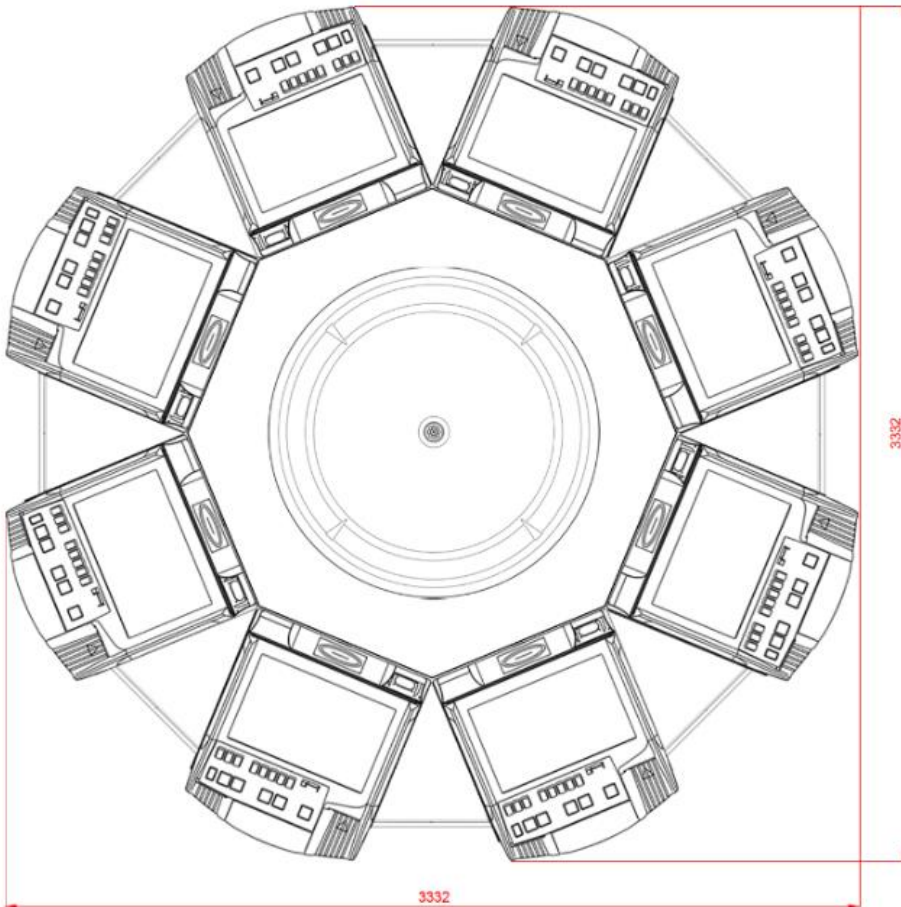

DIMENSIONES MÁXIMAS - LOTUS ROULETTE PRO

		ALTURA	ANCHO	FONDO
FV881F2-4CP				
	4 CONTRA LA PARED	990,9 mm	1398 mm	1299 mm
FV881F2-5CP				
	5 CONTRA LA PARED	990,9 mm	3332 mm	2296 mm
FV881F2-6				
	3 ESPALDA - 3 OJO	990,9 mm	2942 mm	2740 mm
FV881F2-8				
	CIRCULAR	990,9 mm	3332 mm	3332 mm
FV881F2-10				
	5 ESPALDA - 5 OJO	990,9 mm	3770 mm	3632 mm
FV881F2-12				
	6 ESPALDA - 6 OJO	990,9 mm	4480 mm	3632 mm

FV881F2-4CP
4 PUESTOS CONTRA PARED
4 CONTRA PARED

FV881F2-5CP
5 PUESTOS CONTRA PARED
5 CONTRA PARED

FV881F2-6
6 PUESTOS
3 ESPALDA 3 -OJO

FV881F2-8
8 PUESTOS
8 CIRCULAR

FV881F2-10
10 PUESTOS
5 ESPALDA 5 -OJO

FV881F2-12
12 PUESTOS
6 ESPALDA 6 - OJO