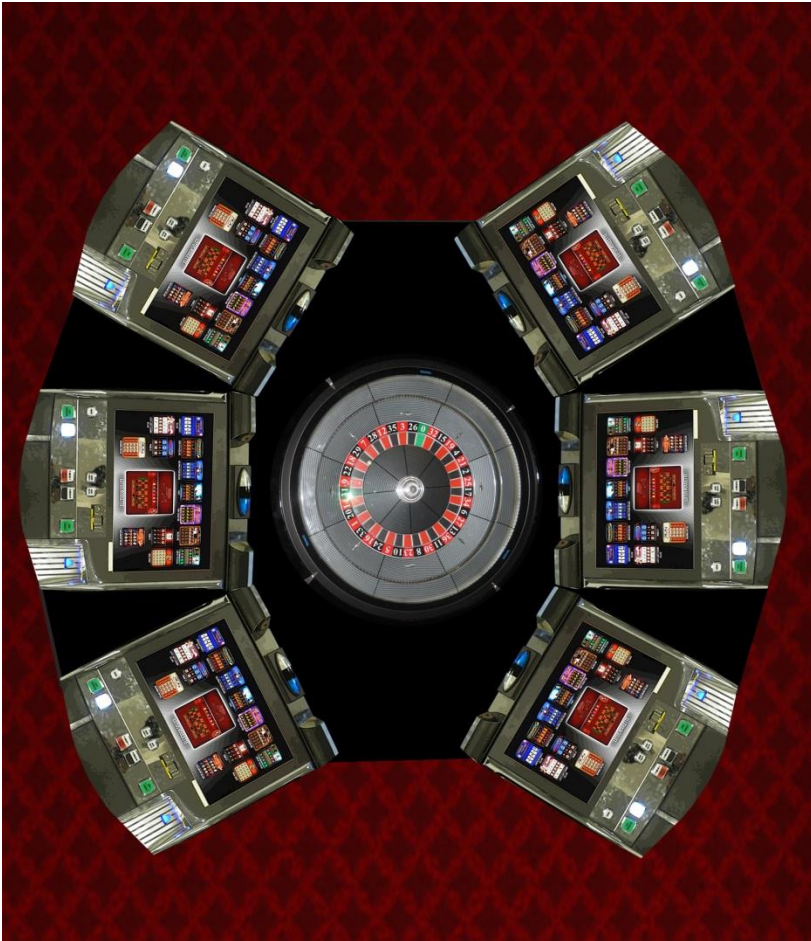

DIMENSIONES MÁXIMAS - LOTUS ROULETTE PRO

		ALTURA	ANCHO	FONDO
FV881F2-4CP				
	4 CONTRA LA PARED	990,9 mm	1398 mm	1299 mm
FV881F2-5CP				
	5 CONTRA LA PARED	990,9 mm	3332 mm	2296 mm
FV881F2-6				
	3 ESPALDA - 3 OJO	990,9 mm	2942 mm	2740 mm
FV881F2-8				
	CIRCULAR	990,9 mm	3332 mm	3332 mm
FV881F2-10				
	5 ESPALDA - 5 OJO	990,9 mm	3770 mm	3632 mm
FV881F2-12				
	6 ESPALDA - 6 OJO	990,9 mm	4480 mm	3632 mm

FV881F2-4CP
4 PUESTOS CONTRA PARED
4 CONTRA PARED

FV881F2-5CP
5 PUESTOS CONTRA PARED
5 CONTRA PARED

FV881F2-6
6 PUESTOS
3 ESPALDA 3 -OJO

FV881F2-8
8 PUESTOS
8 CIRCULAR

FV881F2-10
10 PUESTOS
5 ESPALDA 5 -OJO

FV881F2-12
12 PUESTOS
6 ESPALDA 6 - OJO