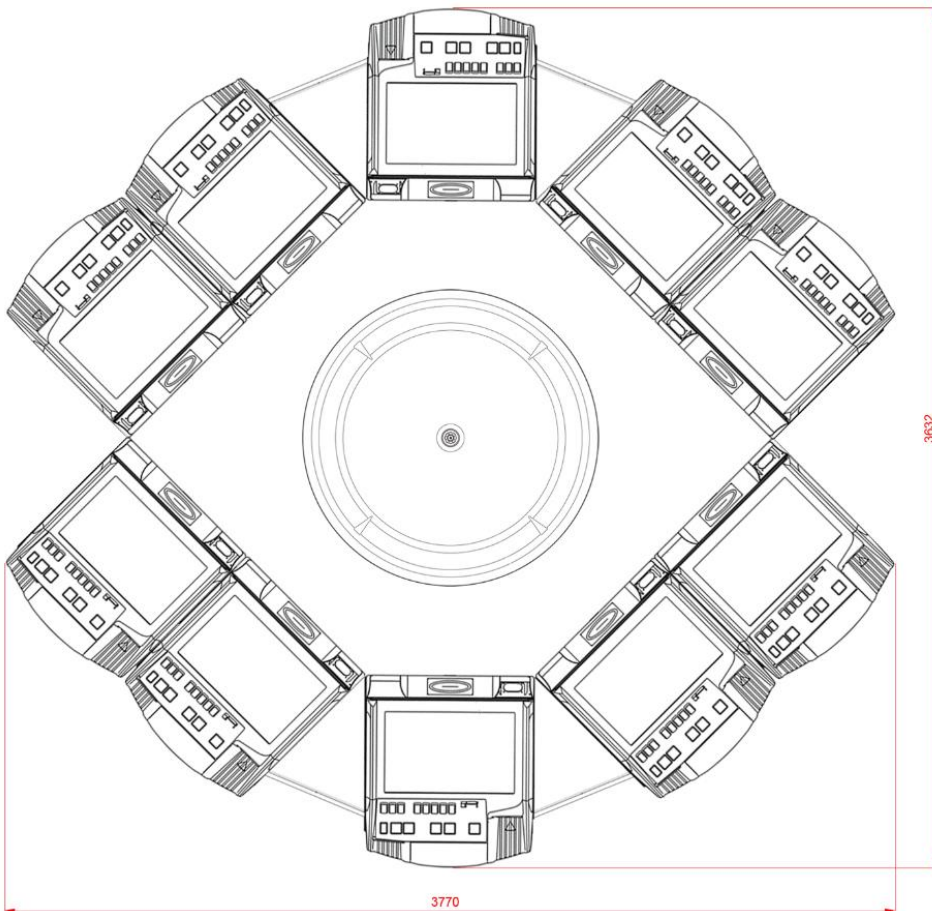

DIMENSIONES MÁXIMAS - LOTUS ROULETTE PRO

		ALTURA	ANCHO	FONDO
FV881F2-4CP				
	4 CONTRA LA PARED	990,9 mm	1398 mm	1299 mm
FV881F2-5CP				
	5 CONTRA LA PARED	990,9 mm	3332 mm	2296 mm
FV881F2-6				
	3 ESPALDA - 3 OJO	990,9 mm	2942 mm	2740 mm
FV881F2-8				
	CIRCULAR	990,9 mm	3332 mm	3332 mm
FV881F2-10				
	5 ESPALDA - 5 OJO	990,9 mm	3770 mm	3632 mm
FV881F2-12				
	6 ESPALDA - 6 OJO	990,9 mm	4480 mm	3632 mm

FV881F2-4CP
4 PUESTOS CONTRA PARED
4 CONTRA PARED

FV881F2-5CP
5 PUESTOS CONTRA PARED
5 CONTRA PARED

FV881F2-6
6 PUESTOS
3 ESPALDA 3 -OJO

FV881F2-8
8 PUESTOS
8 CIRCULAR

FV881F2-10
10 PUESTOS
5 ESPALDA 5 -OJO

FV881F2-12
12 PUESTOS
6 ESPALDA 6 - OJO